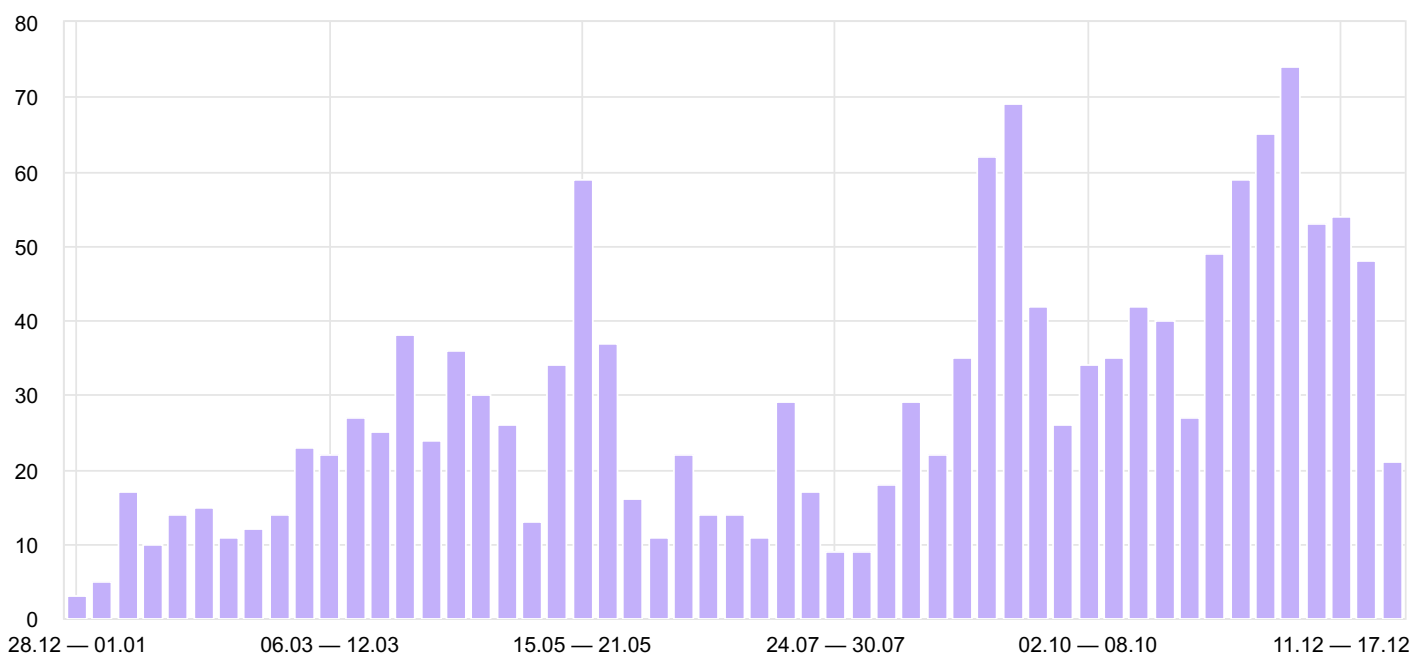

Посещаемость

100% визитов из 1 551

28 дек 2016 — 27 дек 2017 Детализация: по неделям

Визиты

Интервал дат визита	Визиты	Посетители	Просмотры	Доля новых посетителей	Отказы	Глубина просмотра	Время на сайте
Итого и средние	1 551	1 181	2 751	99,5%	23%	1,77	1:52
25.12.2017 — 27.1...	21	14	60	57,1%	14,3%	2,86	3:51
18.12.2017 — 24.1...	48	36	137	83,3%	12,5%	2,85	3:36
11.12.2017 — 17.1...	54	43	143	79,1%	13%	2,65	2:56
04.12.2017 — 10.1...	53	43	121	67,4%	11,3%	2,28	3:05
27.11.2017 — 03.1...	74	57	114	87,7%	18,9%	1,54	2:46
20.11.2017 — 26.11...	65	58	119	82,8%	15,4%	1,83	2:26